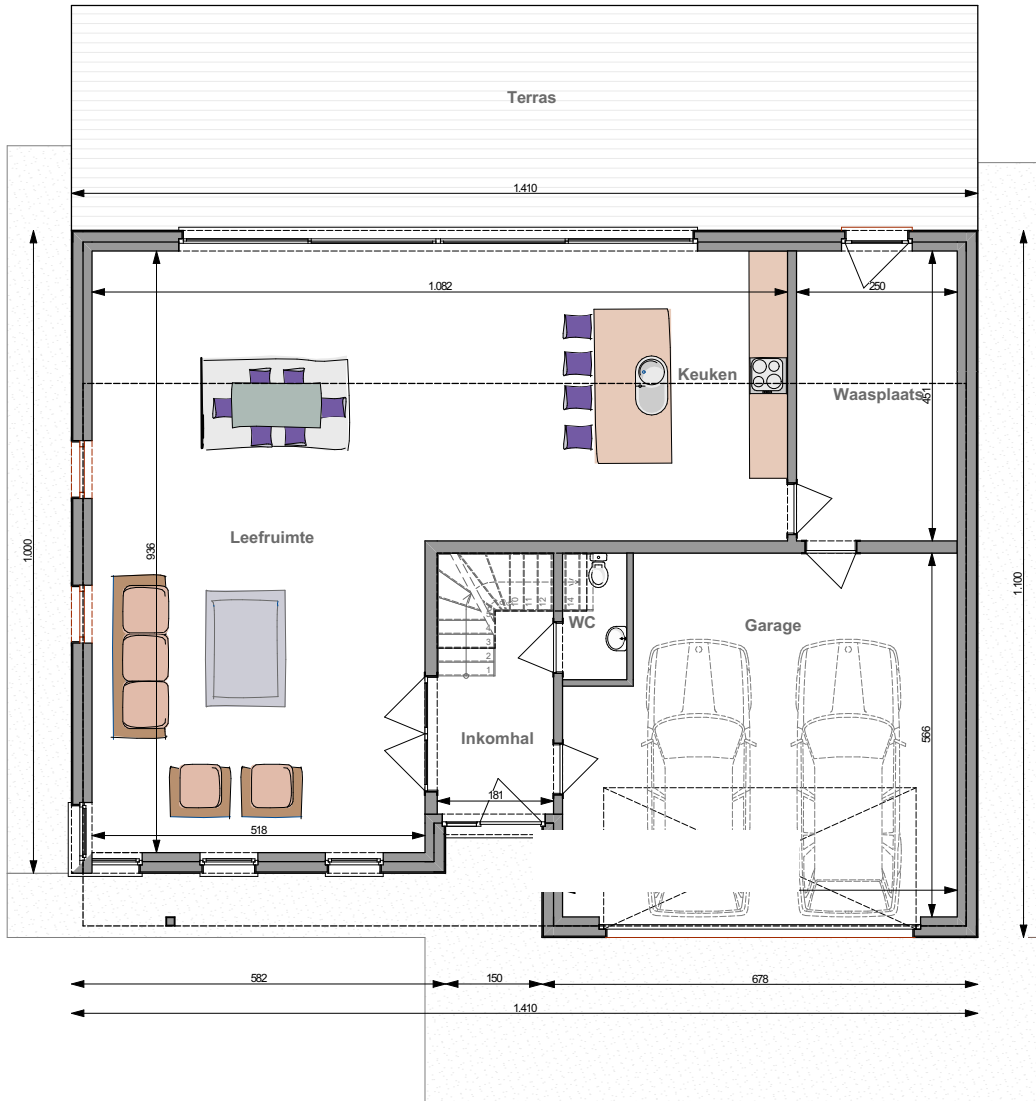

GELIJKVLOERS

VERDIEPING

Kijkwoning in Daussoulx

Foto's en plannen van de woningen niet contractueel bindend.

SLEUTEL-OP-DE-DEUR	345.833 €*
WINDDICHTERUWBOUW	246.167 €*
Totale oppervlakte	271 m ²
Prijs per m ²	1.276 €*
5,2 m onder de kroonlijst ■ Dakhelling: 35°	

*Prijzen exclusief BTW
en ereloon architect (±5%)

WC796