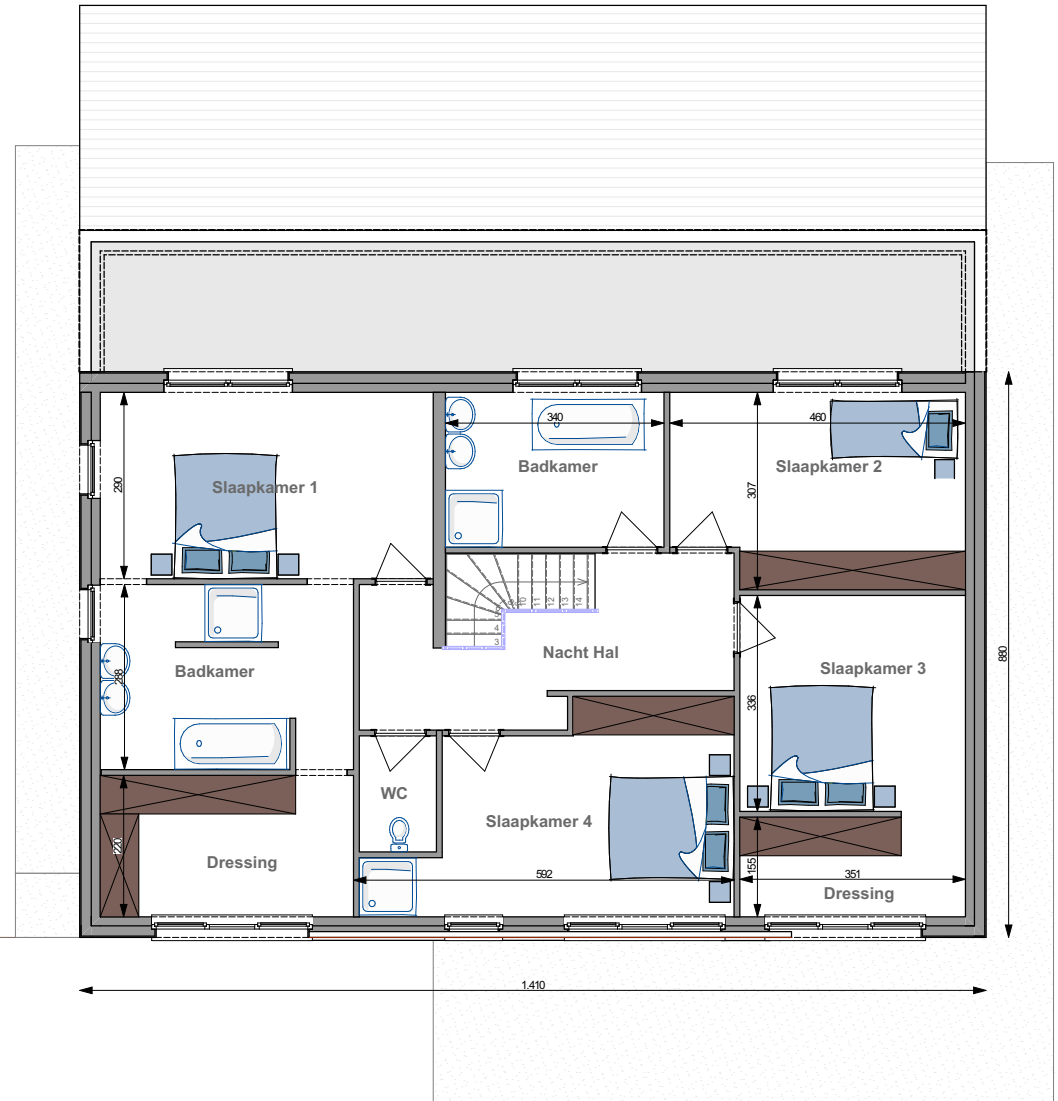

GELIJKVLOERS

VERDIEPING

Kijkwoning in Daussoulx

Foto's en plannen van de woningen niet contractueel bindend.

SLEUTEL-OP-DE-DEUR	345.833 €*
WINDDICHTERUWBOUW	246.167 €*
Totale oppervlakte	271 m ²
Prijs per m ²	1.276 €*
5,2 m onder de kroonlijst ■ Dakhelling: 35°	

*Prijzen exclusief BTW
en ereloon architect (±5%)

WC796